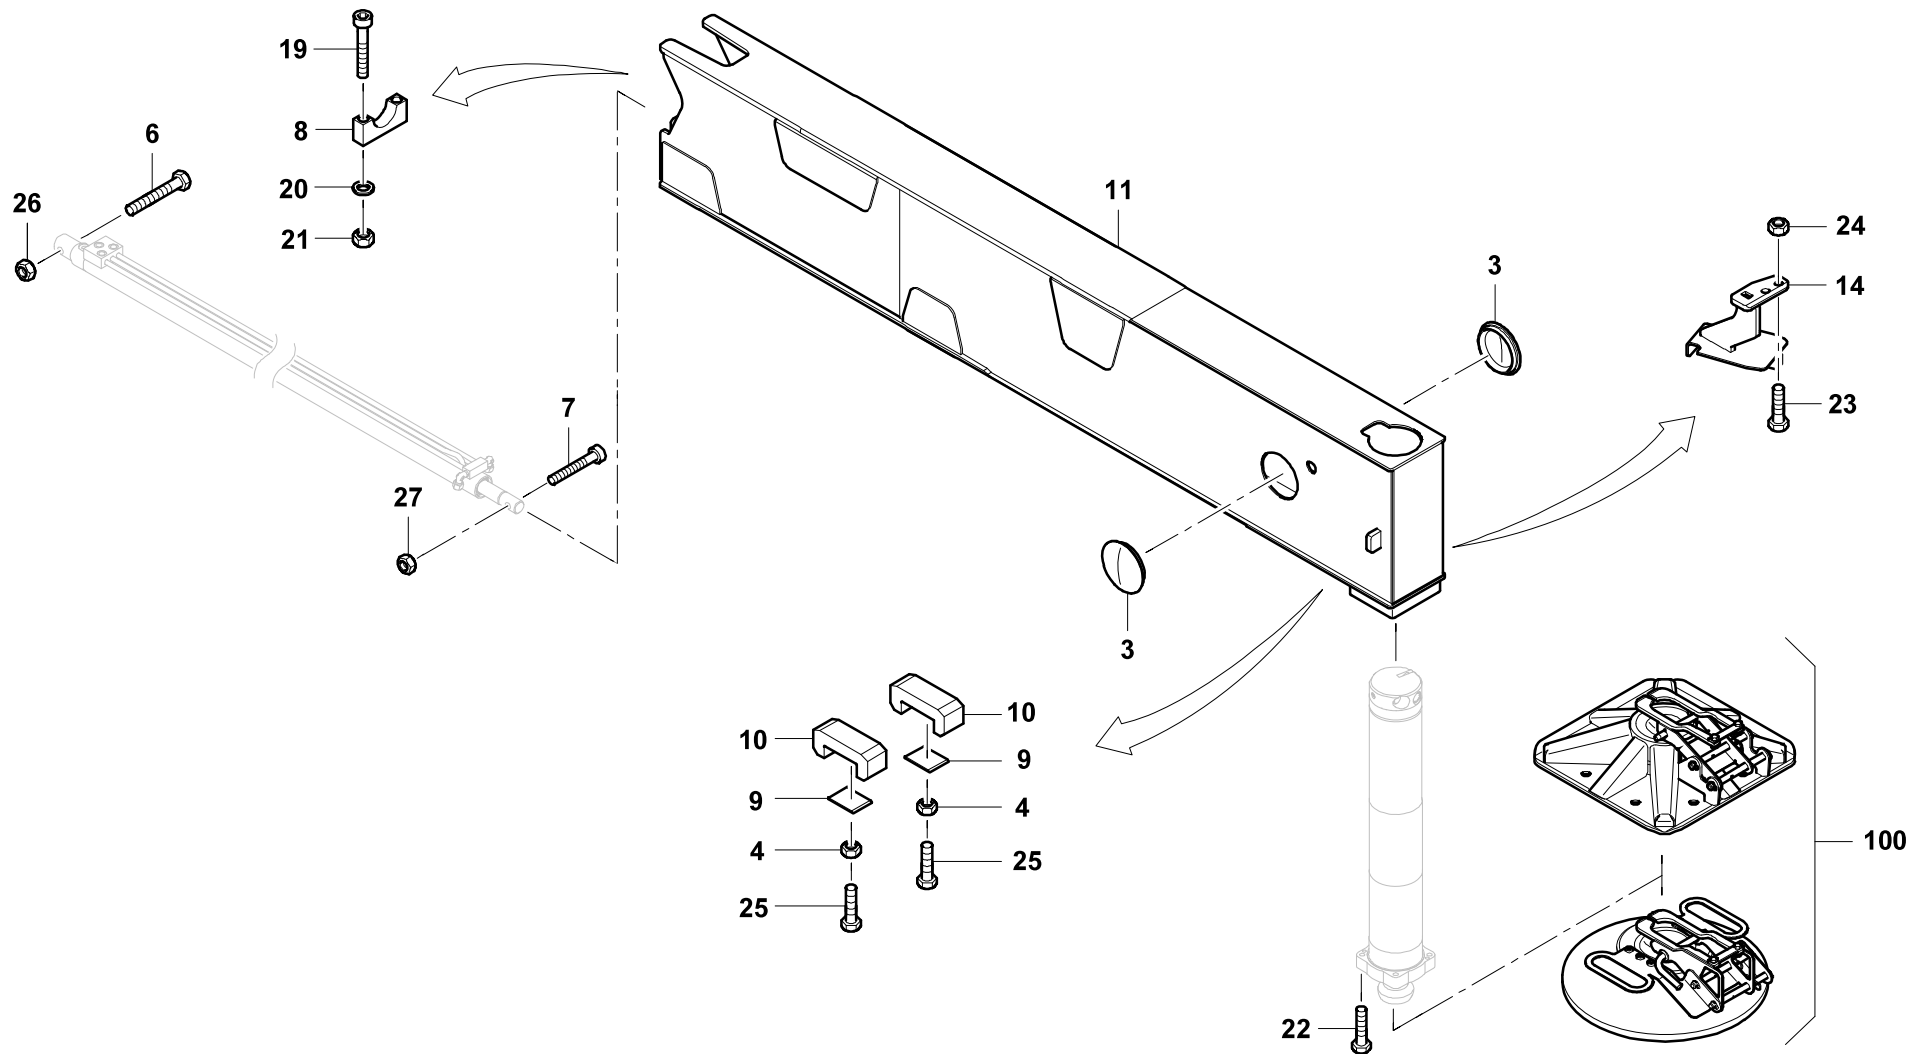

GROVE

ABSTÜTZUNG HINTEN

SUPPORT, BEHIND

BILDTADEL
PICTORIAL DISPLAY

02.21

3078695-ETL H

1/2

**GMK 3060-2
CAB 2020**

3078695-H-BL01-0221-0000